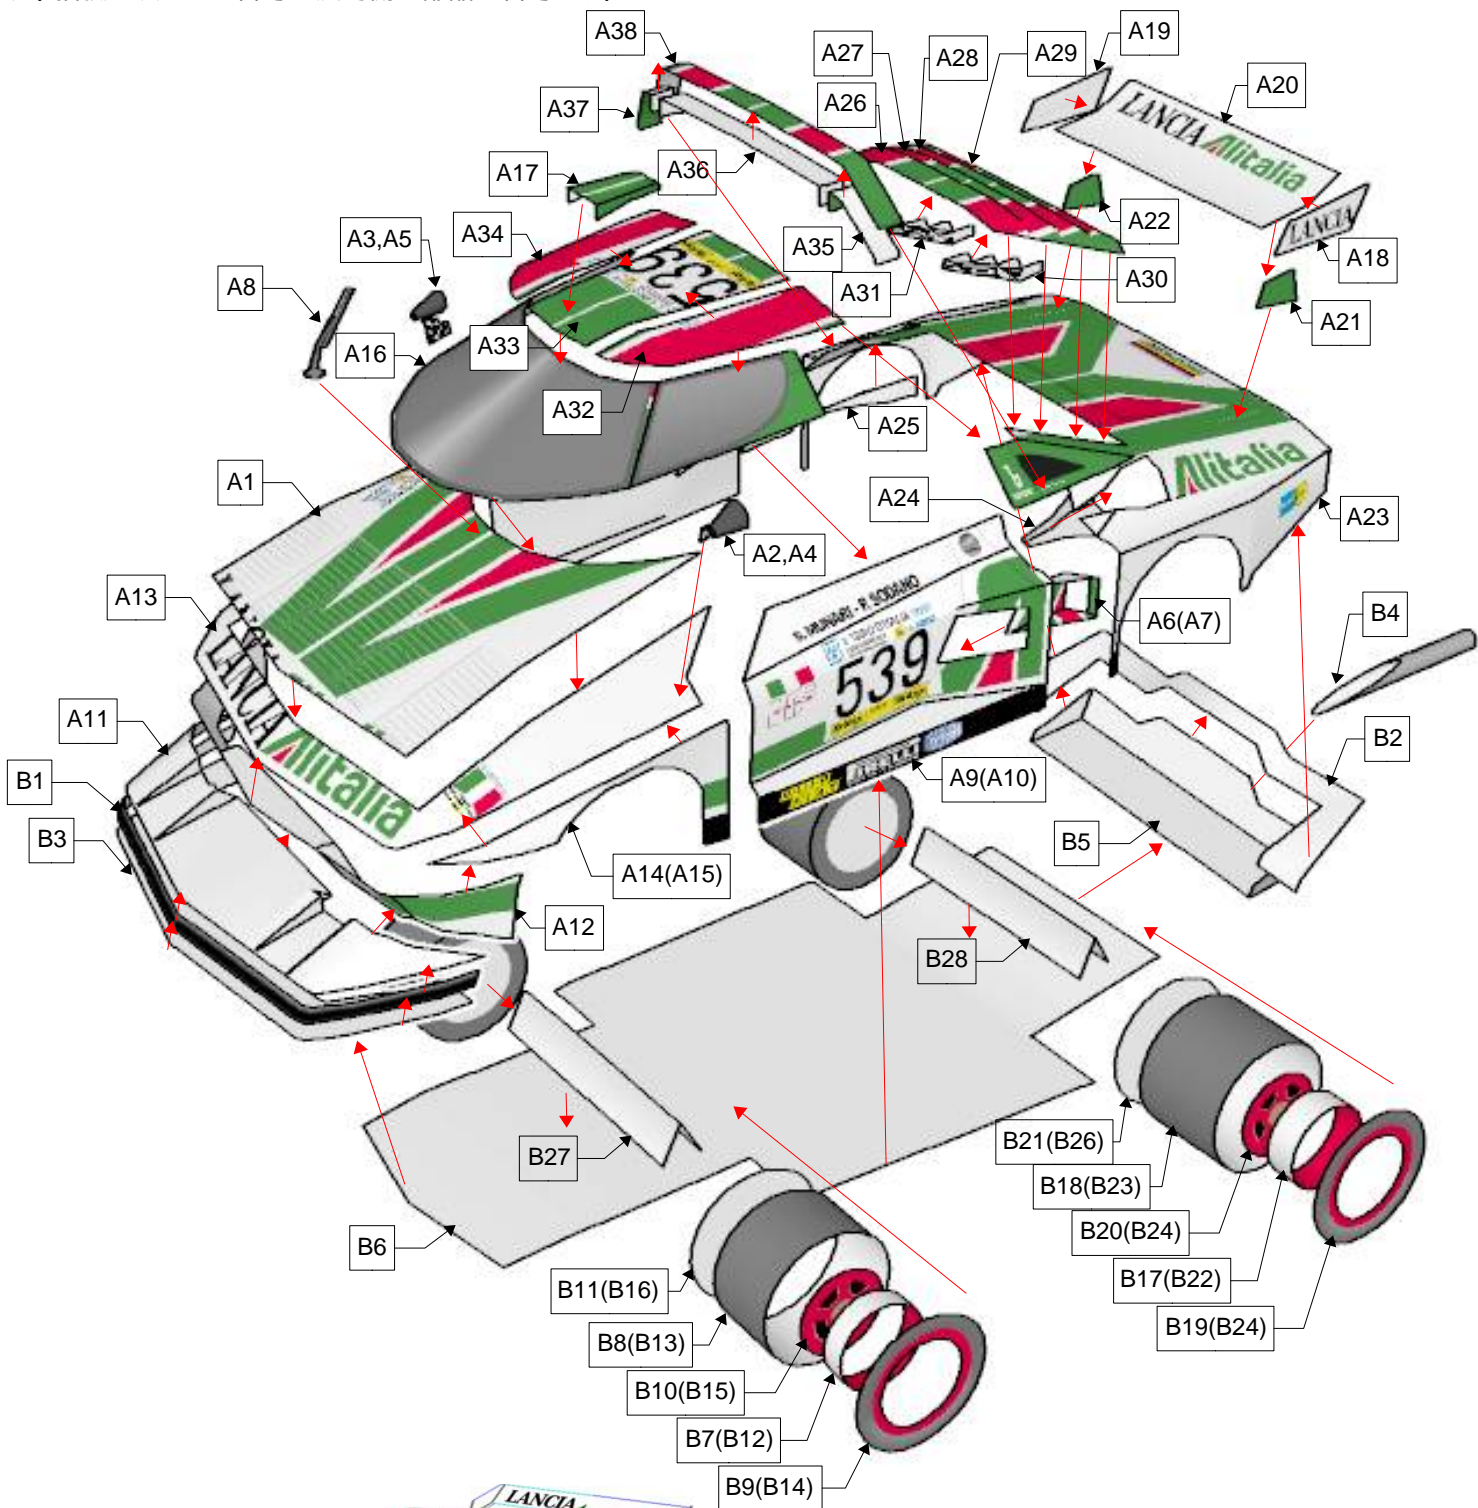

ランチア・ストラトス Gr5 組立図

注。括弧でくられた番号は反対側の部品の番号です。

い~すのおもちゃ箱
<http://www.saturn.dti.ne.jp/~eastern/>

完成図