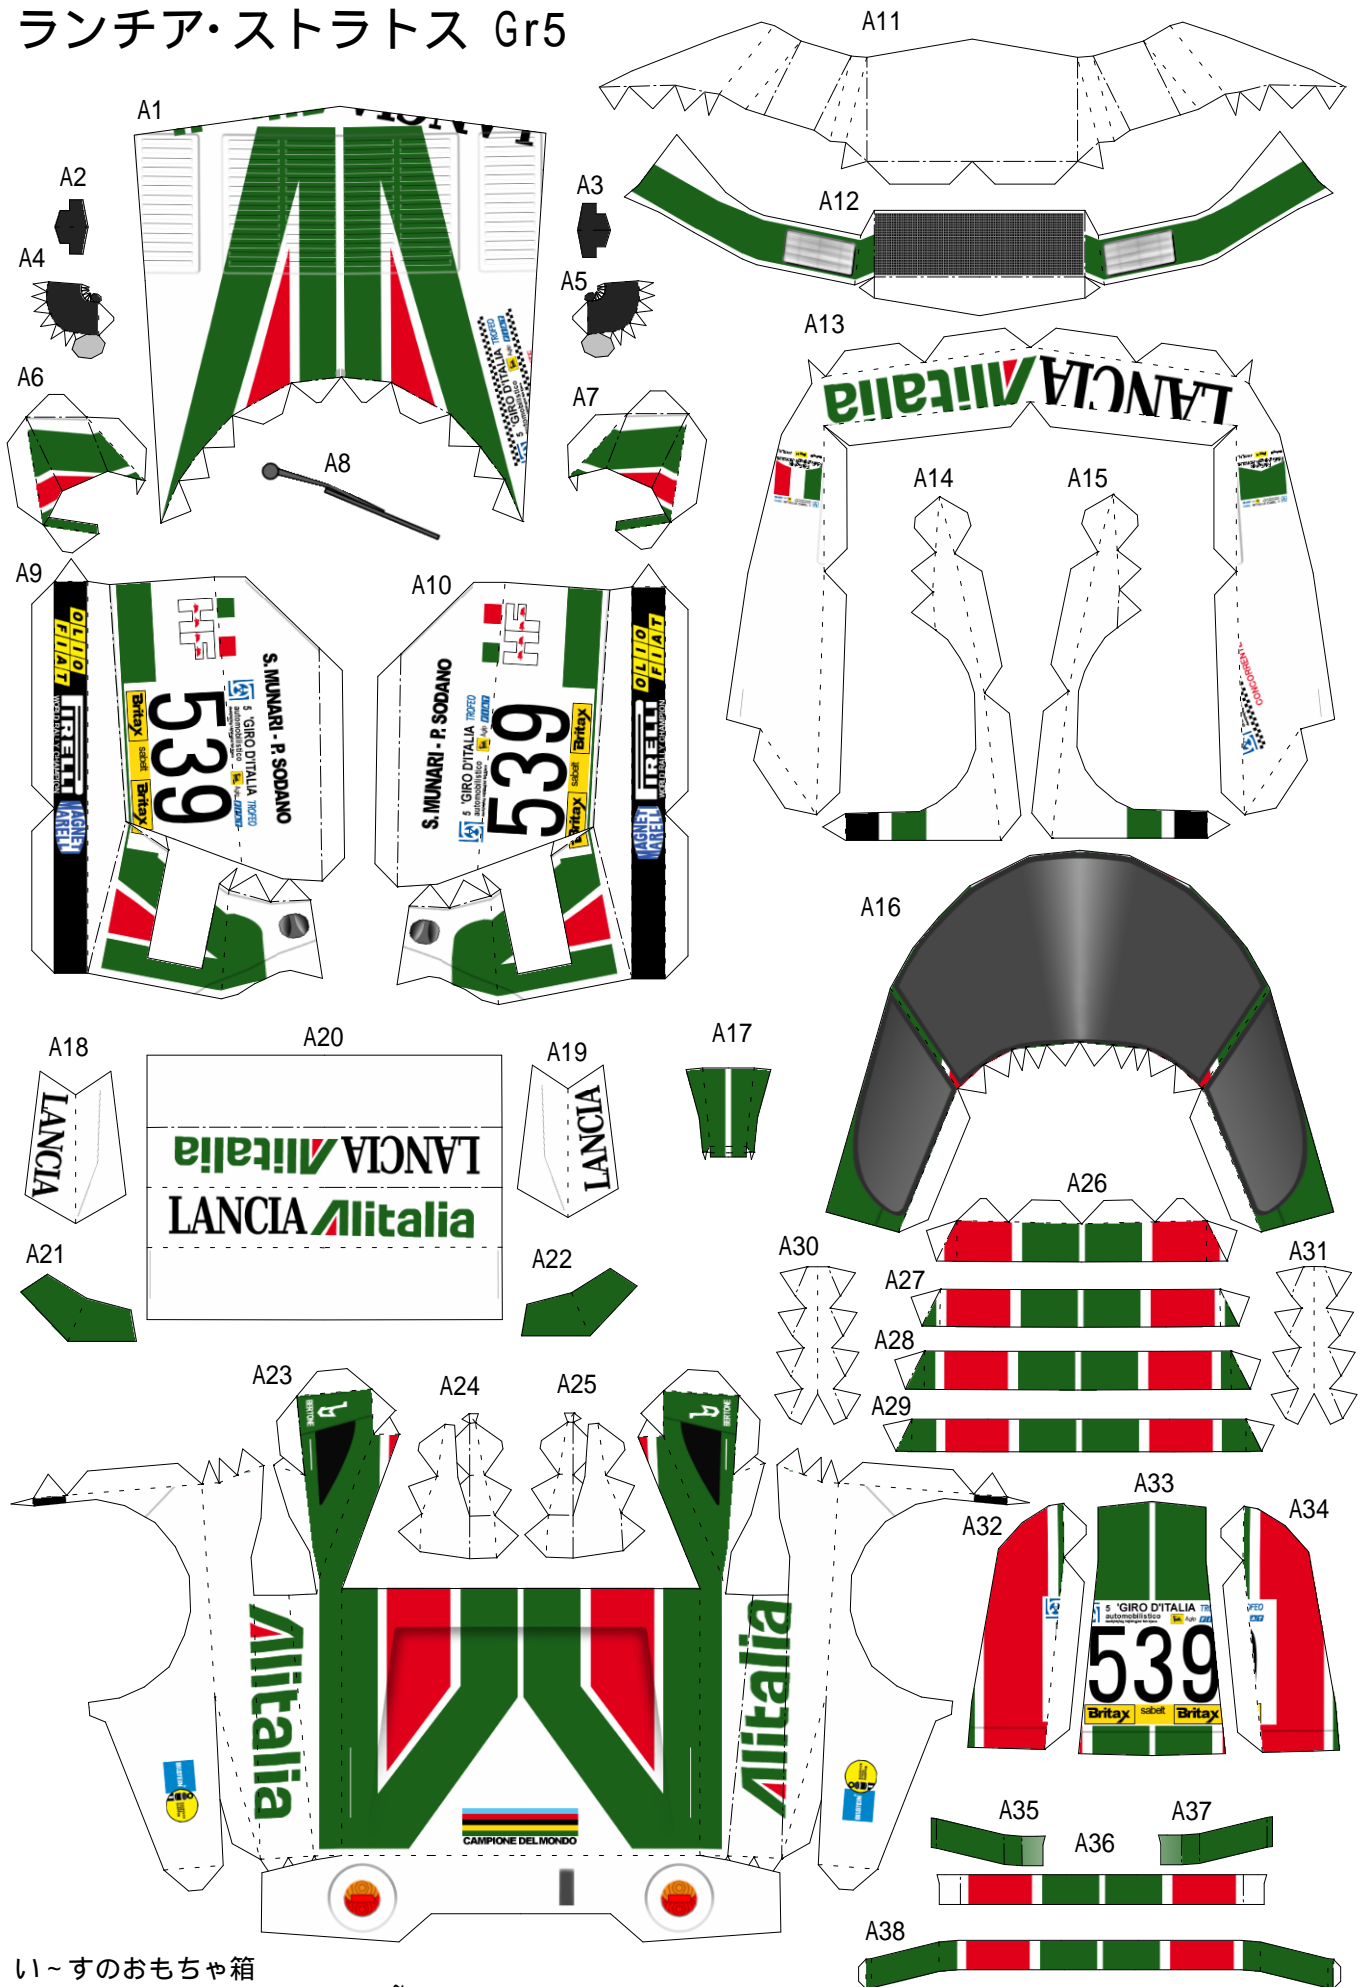

ランチア・ストラトス Gr5

この線は折り曲げない。
(B28の取り付け位置)

この線は折り曲げない。
(B27の取り付け位置)