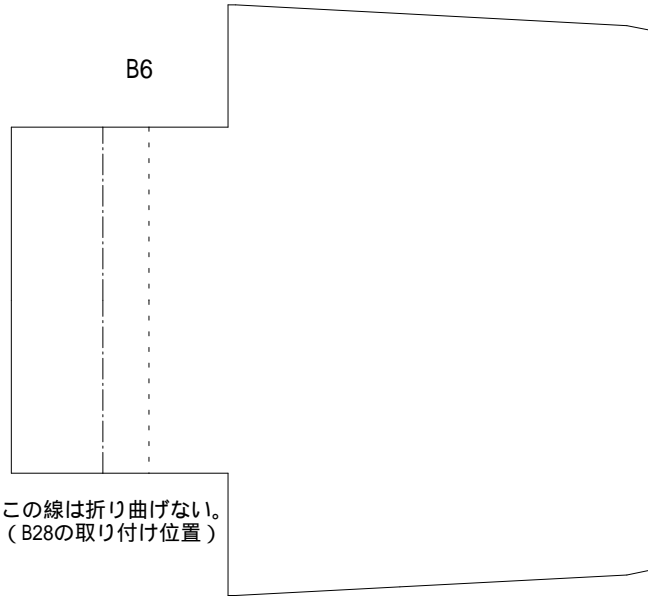

ランチア・ストラトス Gr5

この線は折り曲げない。
(B28の取り付け位置)

この線は折り曲げない。
(B27の取り付け位置)